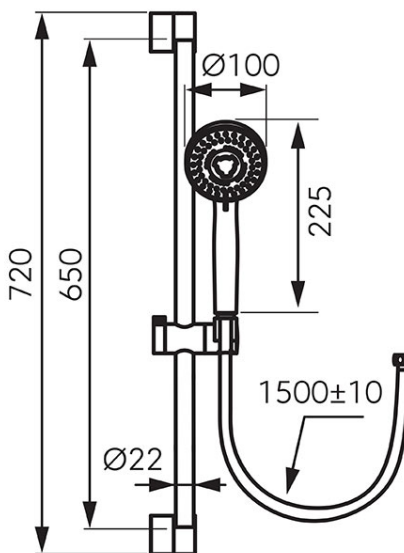

Cod: **N370BL-B**

Horn - set de duș culisant, negru mat

- bară metalică duș 650 mm cu suporturi fixe (înălțime totală 720 mm)
- pară de duș cu 3 funcții: ploaie, masaj, mixt
- suport duș mobil culisant cu unghi reglabil pentru para de duș
- FerroEasyClean - sistem de îndepărtare ușoară a depunerilor de calcar
- furtun de duș PVC 150 cm
- racord conic
- clasă de debit Z
- negru mat